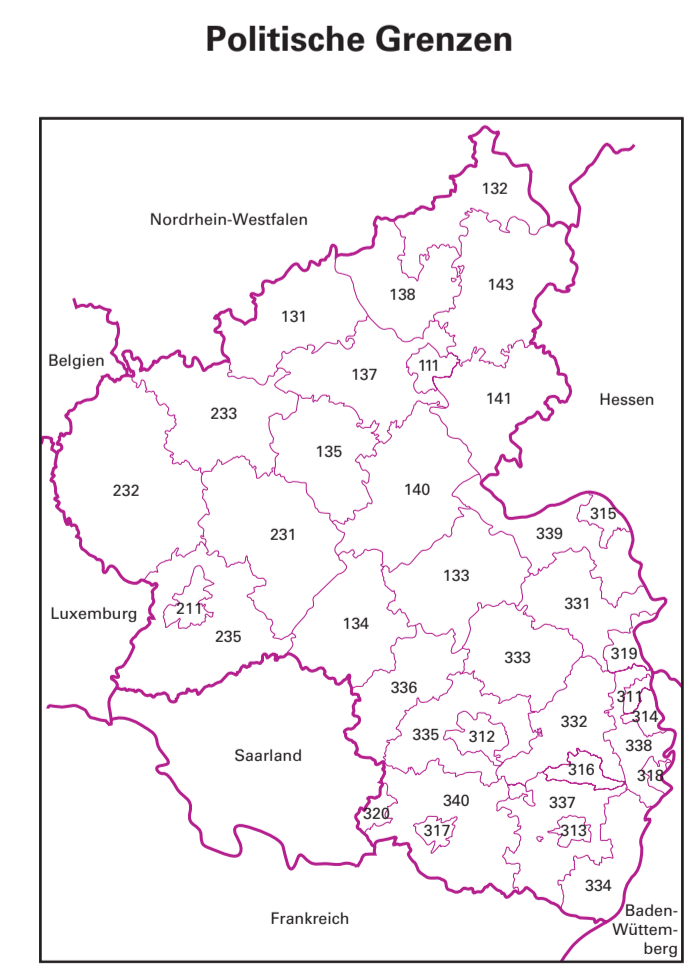

Karte der Gemeindegrenzen Rheinland-Pfalz

Darstellung mit LEADER-Regionen 2023-2027

Rheinland-Pfalz
LANDESAMT FÜR VERMESSUNG
UND GEOBASISINFORMATION

Finanziert von
der Europäischen Union

1. ### Zeichenerklärung
2. Staatsgrenze oder Landesgrenze
   - Landesgrenze oder Grenze einer kreisfreien Stadt
   - Verbandsgemeindegrenze oder Grenze einer kreisfreien Gemeinde
   - Gemeindegrenze
   - St. der Landesgrenze
   - St. einer Kreisverwaltung
   - Kreisfreie Stadt
   - Große kreisangehörige Stadt
   - St. einer Verbandsgemeindeverwaltung
   - Verbandsfreie Gemeinde
   - Landkreis
   - Verbandsgemeinde
   - Stadt
   - Dorf
   - Gemeinde