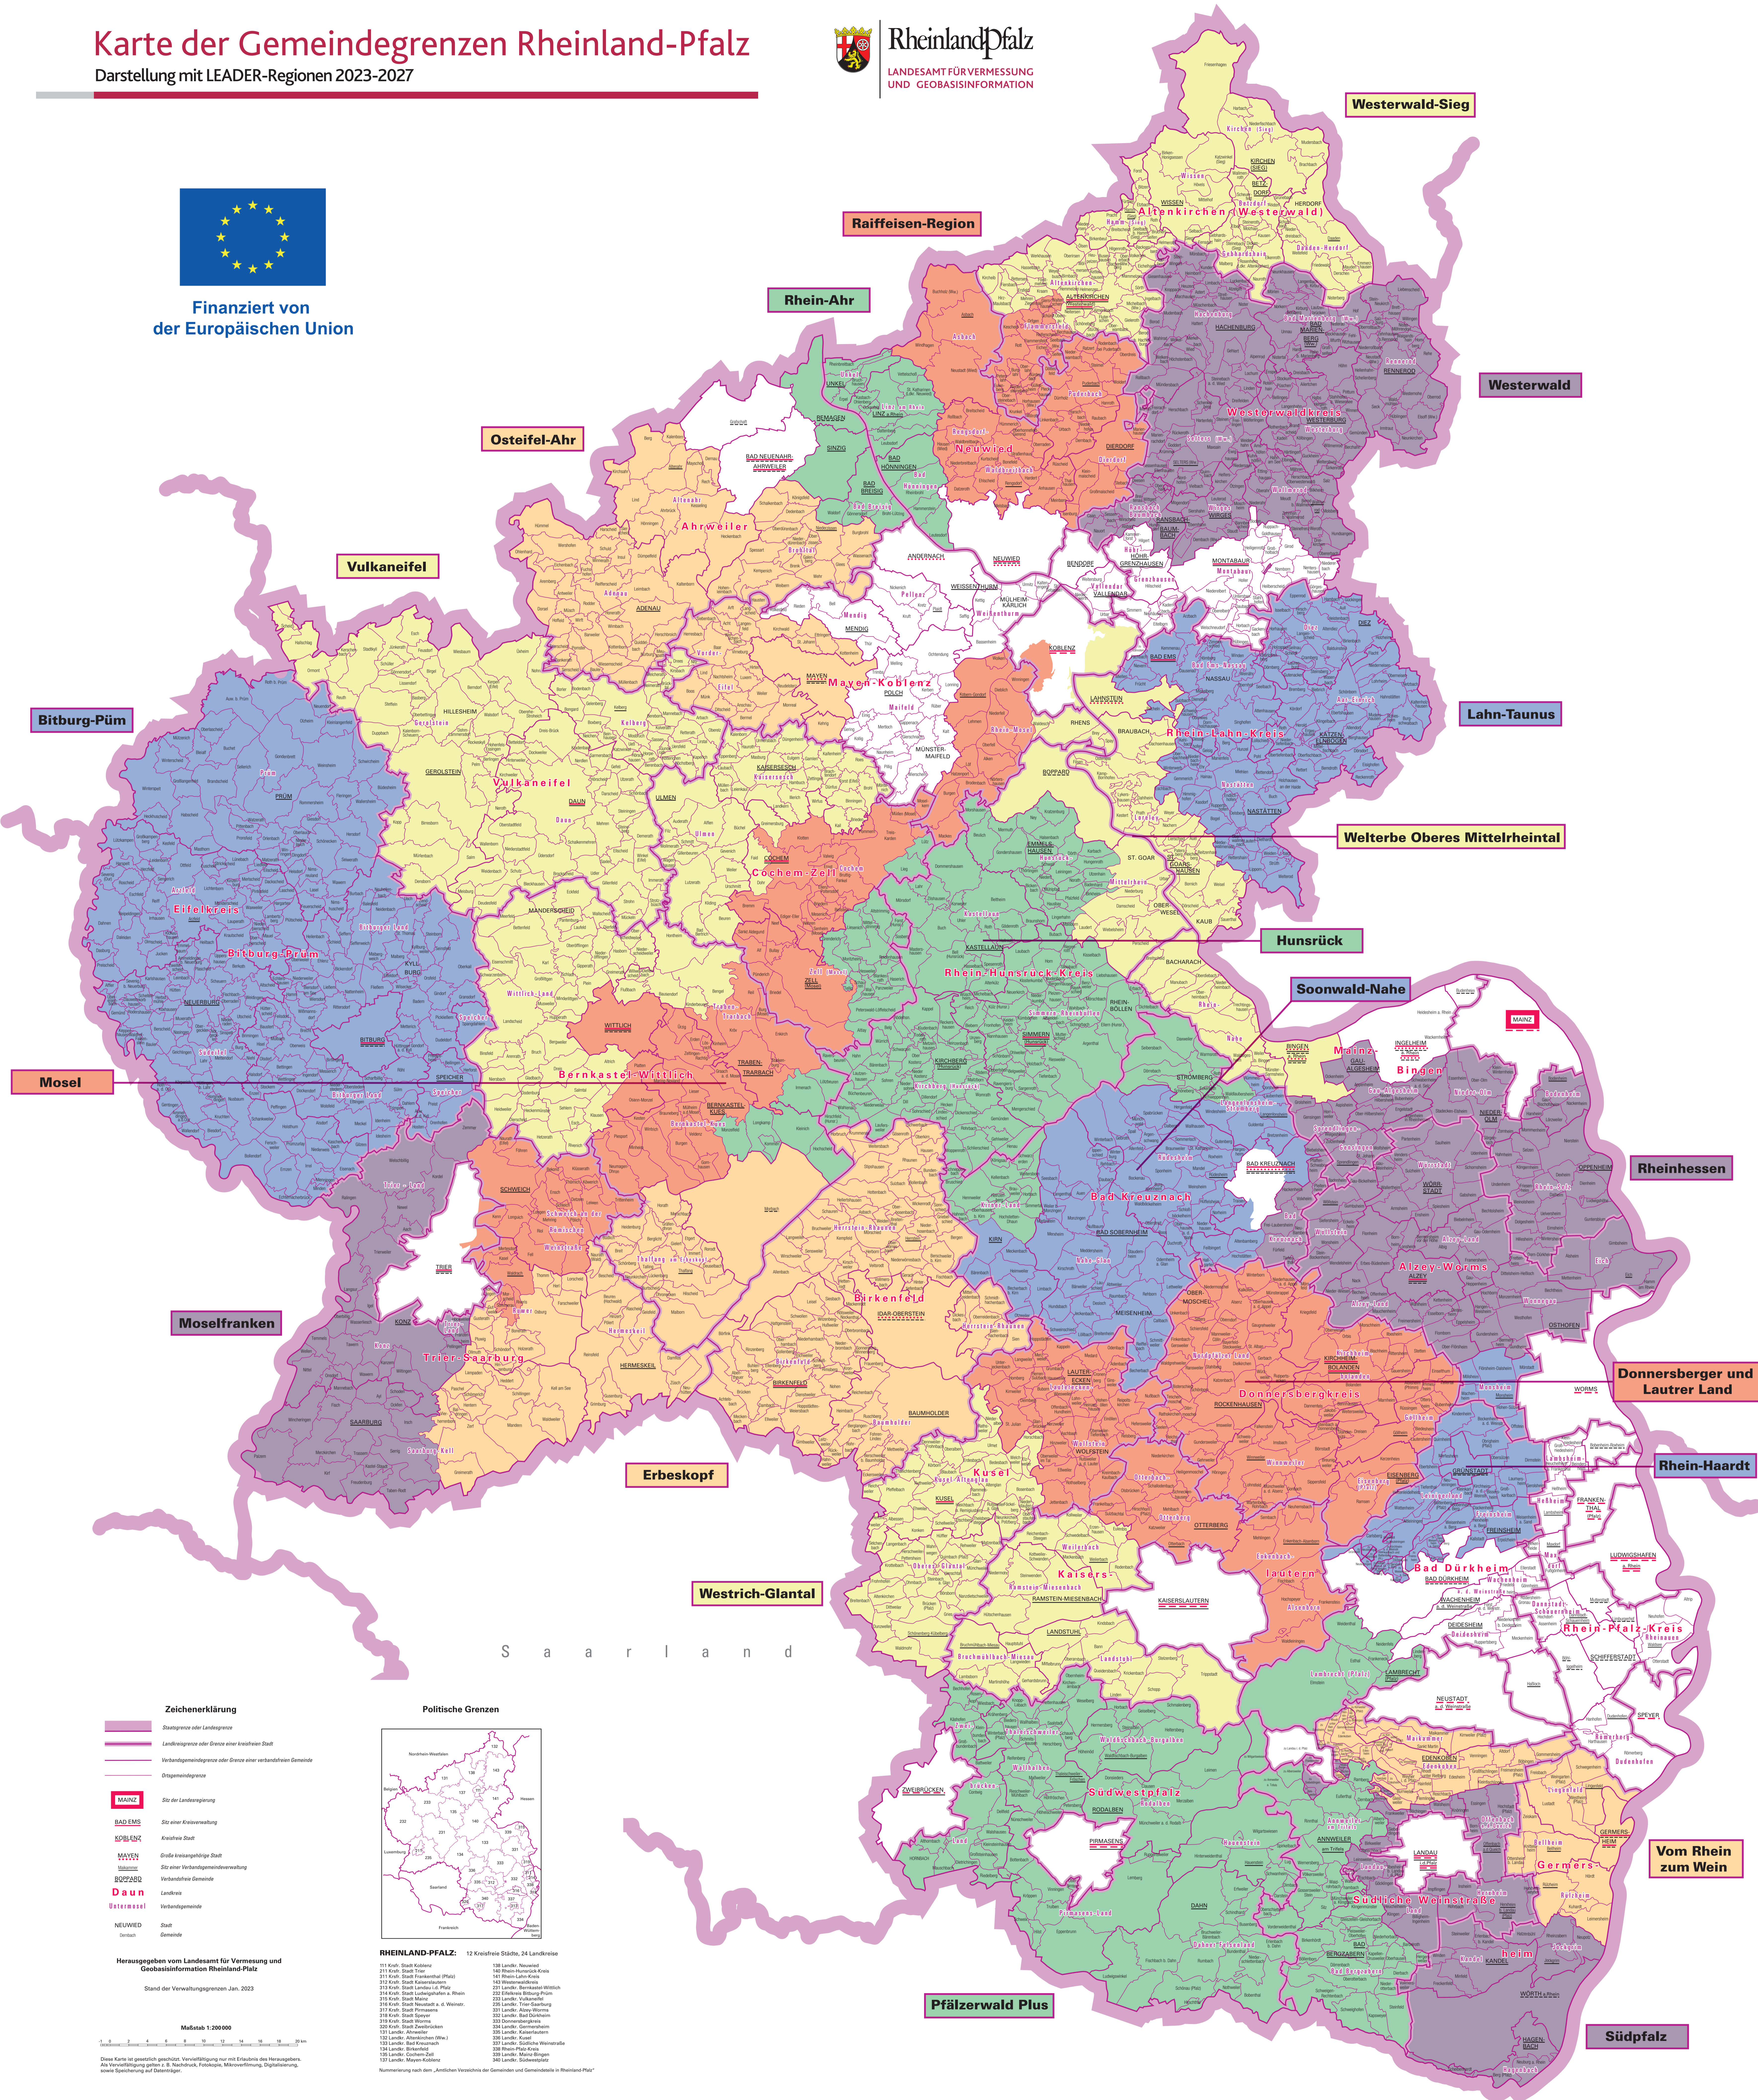

Karte der Gemeindegrenzen Rheinland-Pfalz

Darstellung mit LEADER-Regionen 2023-2027

Rheinland-Pfalz
LANDESAMT FÜR VERMESSUNG
UND GEOBASISINFORMATION

Finanziert von
der Europäischen Union

1. ### Zeichenerklärung
2. Staatsgrenze oder Landesgrenze
   - Landesgrenze oder Grenze einer kreisfreien Stadt
   - Verbandsgemeindegrenze oder Grenze einer kreisfreien Gemeinde
   - Gemeindegrenze
   - St. der Landesgrenze
   - St. einer Kreisverwaltung
   - Kreisfreie Stadt
   - Große kreisangehörige Stadt
   - St. einer Verbandsgemeindeverwaltung
   - Verbandsfreie Gemeinde
   - Landkreis
   - Verbandsgemeinde
   - Stadt
   - Dorf
   - Gemeinde